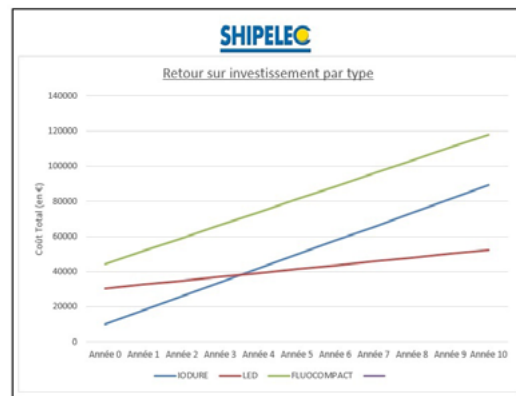

Un spécialiste en électricité, vous assiste dans vos projets d'éclairage LED

L'éclairage LED devient incontournable techniquement, écologiquement et économiquement. Elle donne une image moderne à votre entreprise.

SHIPELEC spécialiste en électricité peut vous assister dans vos projets d'éclairage LED.

Pour vous aider, Shipelec est à vos côtés :

- déplacement à votre entreprise pour expertiser votre installation existante et étudier vos projets.
- définition des produits les plus pertinents techniquement et économiquement en partenariat avec les fabricants d'éclairage.
- réalisation des calculs d'éclairage suivant les produits définis, ceci dans le respect des normes.
- élaboration d'un dossier personnalisé de retour sur investissement.
- chiffrage de la solution idéale suivant votre besoin.
- réalisation des travaux « clé en main ».